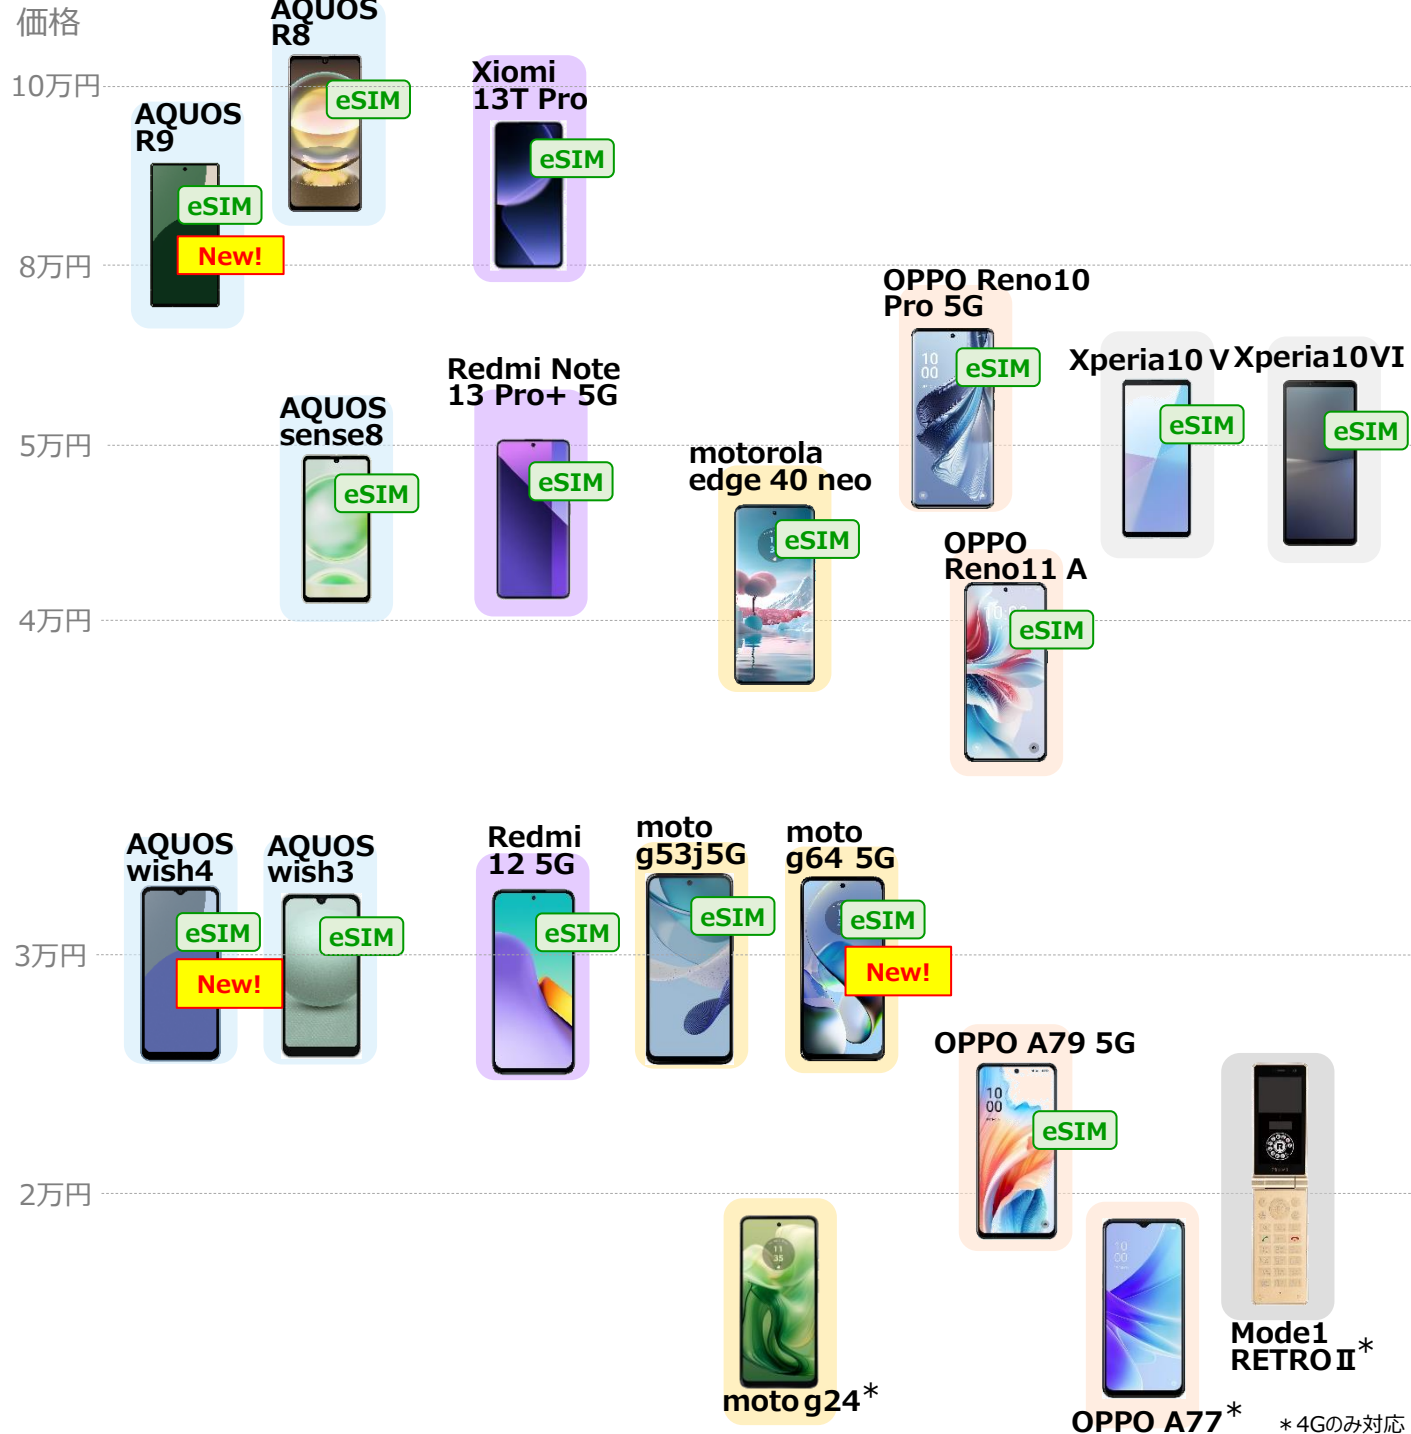

eSIM = eSIM対応  
(Aプラン/Dプラン)※※：端末により対応プランが異なります。  
動作確認済み端末検索

## スマートフォン

## iPhone

iPhone 13

iPhone SE (第3世代)

iPhone 14

iPhone 15