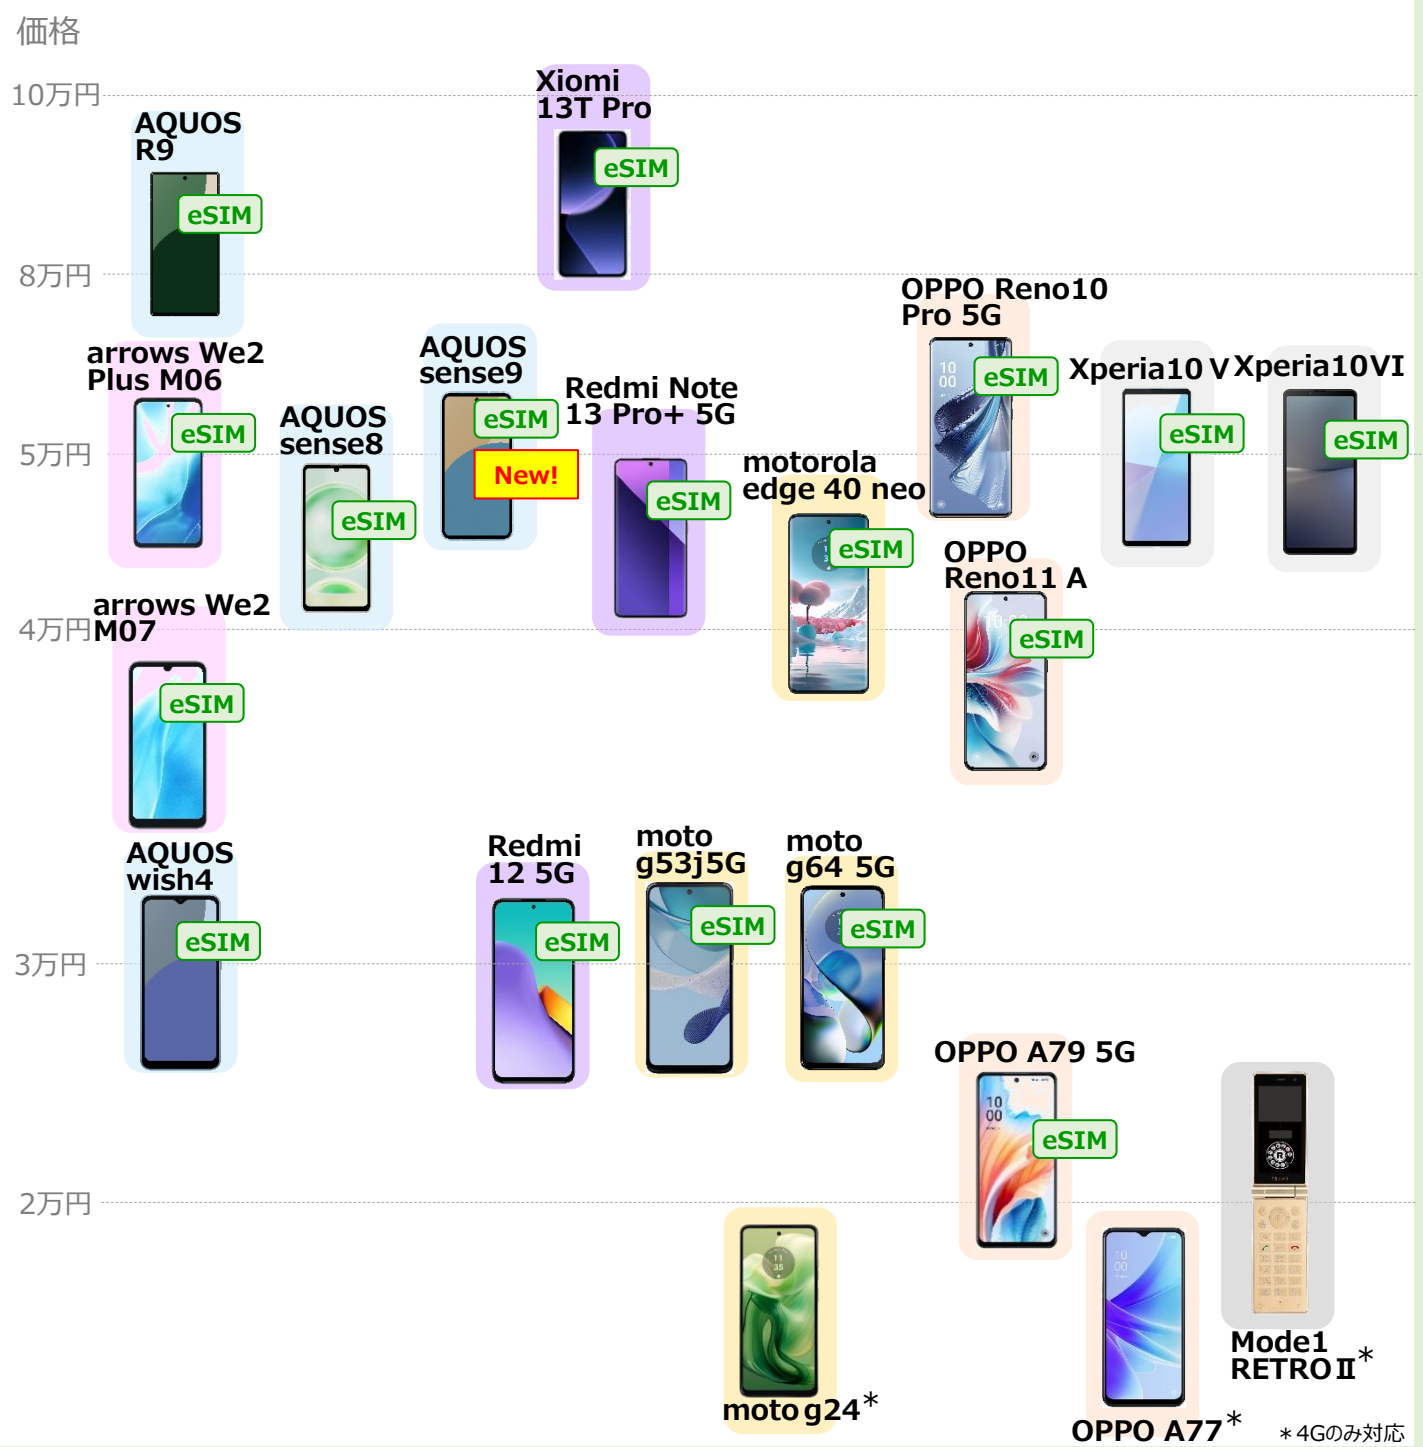

mineo販売端末一覧 (2024.11.21時点)

eSIM = eSIM対応 (プラン/Dプラン)※

※：端末により対応プランが異なります。
[動作確認済み端末検索](#)

スマートフォン

iPhone

●タブレット・ルーターの掲載は省略しております。 ●各サービス名などは各社の商標または登録商標です。