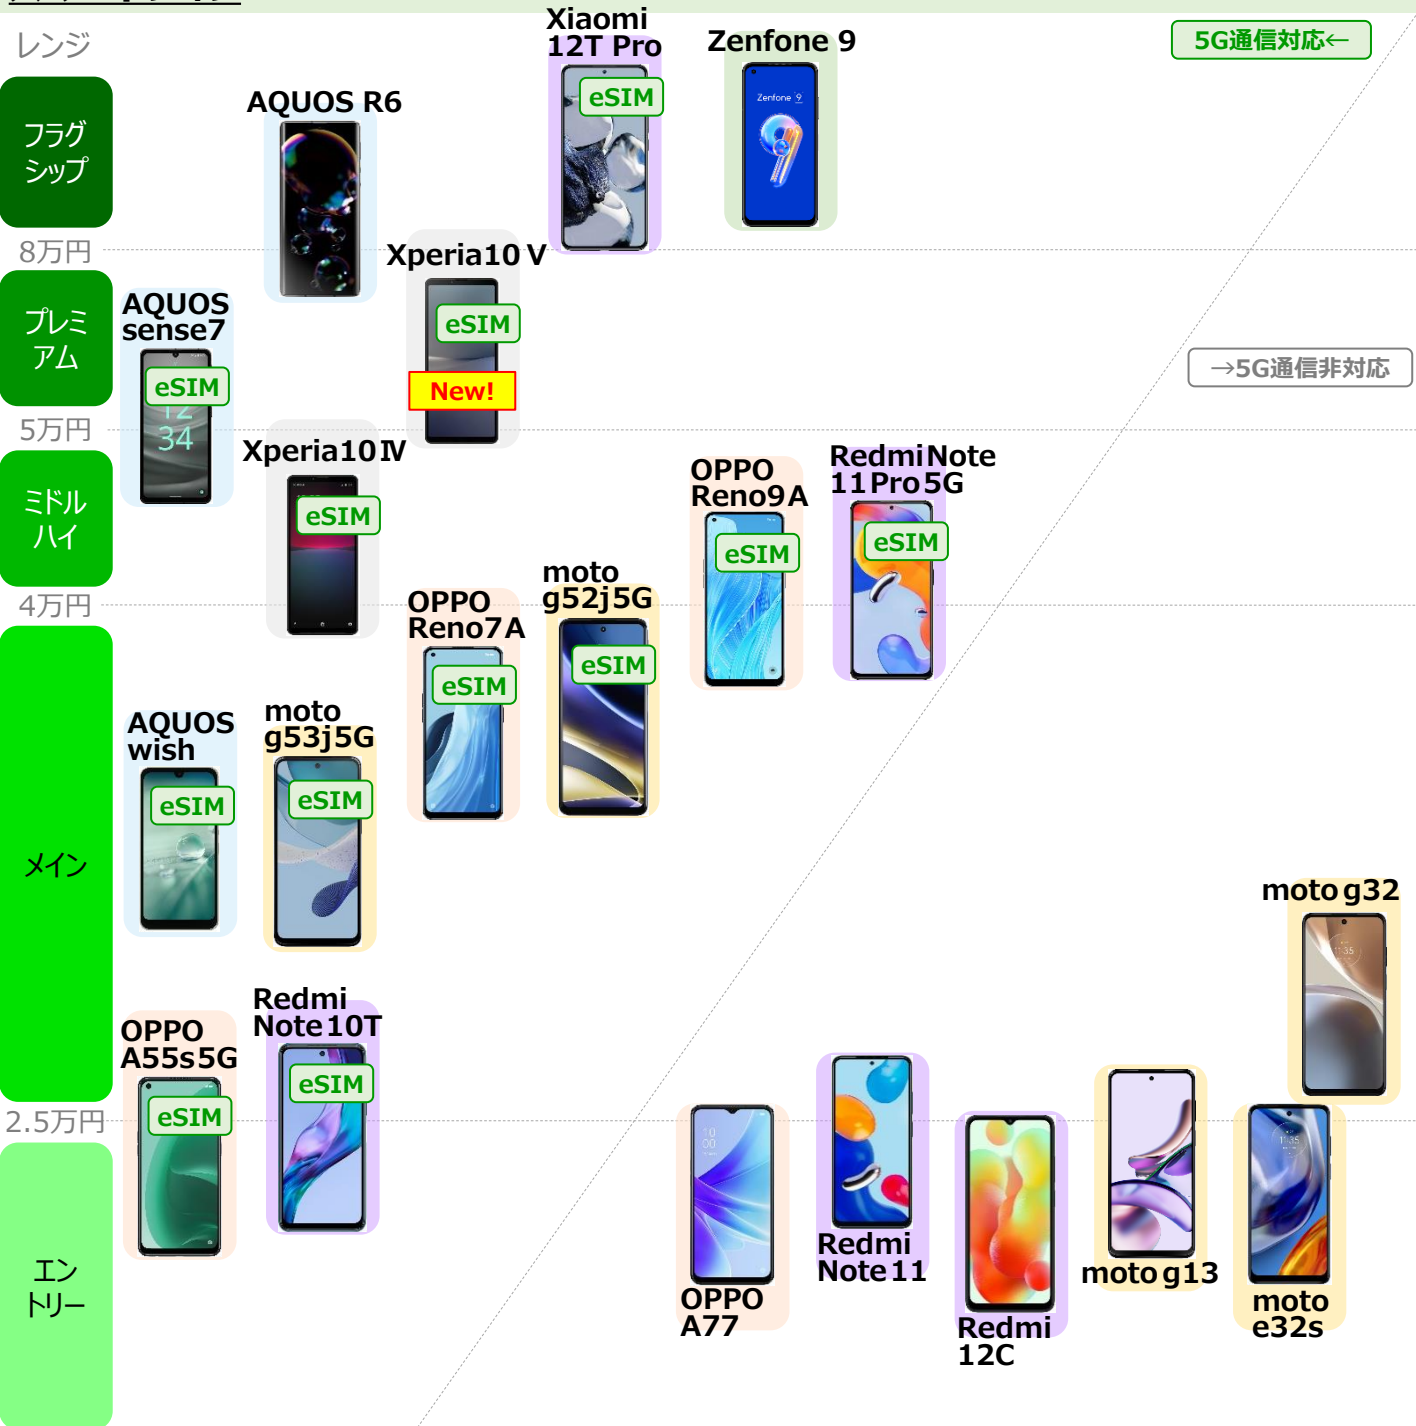

## mineo 販売端末一覧 (2023.6.30時点)

eSIM = eSIM対応  
(Aプラン/Dプラン)※※ : 端末により対応プランが異なります。  
[動作確認済み端末検索](#)

## スマートフォン

レンジ

フラグ  
シップ

8万円

プレミ  
アム

5万円

ミドル  
ハイ

4万円

メイン

2.5万円

エン  
トリー

5G通信対応←

→5G通信非対応